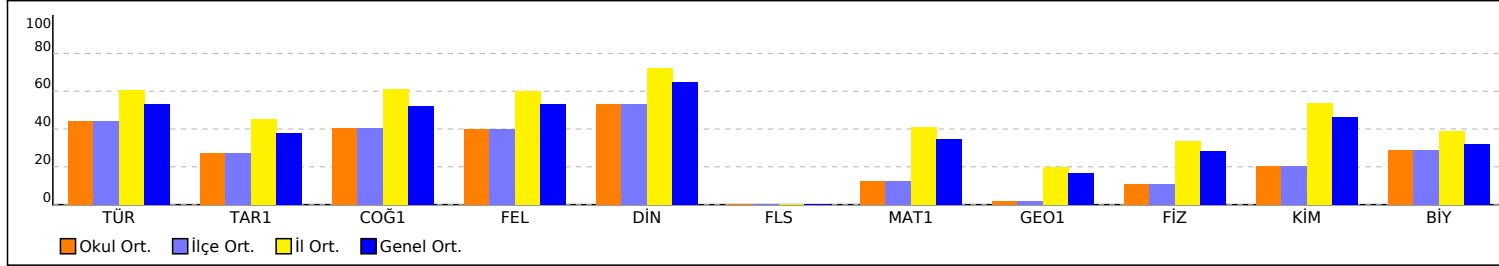

OKUL TYT NET LİSTESİ (TYT sıralı)

KATILIMLAR																																								
İL		İLÇE		OKUL							SINAV ADI				OKUL	İLÇE	İL	GENEL																						
ANTALYA		KEMER/ANTALYA		Göynük Ünal Aysal Anadolu Lisesi							Supara Alfa Seri TYT Denemesi				198	198	2008	5799																						
Sıra	Ö.No	İsim	Sınıf	TYT Türkçe			TYT Sosyal						TYT Matematik			TYT Fen			Toplam		TYT																			
				Türkçe			Tarih-1		Coğrafya-1		Felsefe		Din Kül. ve Ahl.		Felsefe (Seçmeli)		Matematik-1		Geometri		Fizik		Kimya		Biyoloji		Puan Genel													
				D	Y	N	D	Y	N	D	Y	N	D	Y	N	D	Y	N	D	Y	N	D	Y	N	D	Y	N	D	Y	N	Puan	Genel								
Genel Ortalama				24,15	11,32	21,32	2,36	1,87	1,90	2,90	1,22	2,60	2,97	1,17	2,67	3,51	1,05	3,25	0,02	0,01	0,01	11,49	4,24	10,43	1,84	0,69	1,67	2,38	1,64	1,97	3,47	0,92	3,24	2,31	1,50	1,93	57,40	25,63	50,99	261,840
Okul Ortalaması				20,54	11,37	17,70	1,86	2,01	1,36	2,40	1,46	2,03	2,27	1,02	2,01	2,94	1,12	2,66	0,02	0,03	0,01	4,48	2,74	3,80	0,22	0,16	0,18	0,96	0,83	0,76	1,60	0,64	1,44	2,05	1,22	1,74	39,34	22,60	33,69	204,830

NET ORTALAMALARINA GÖRE KIYASLAMA