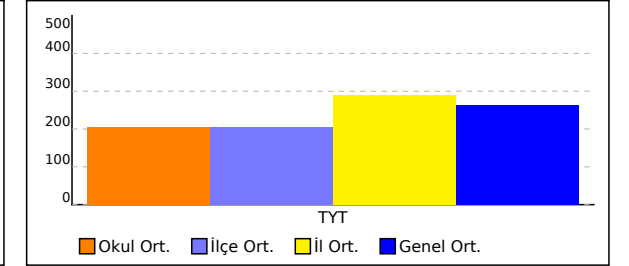

PUAN ORT. GÖRE KIYAS