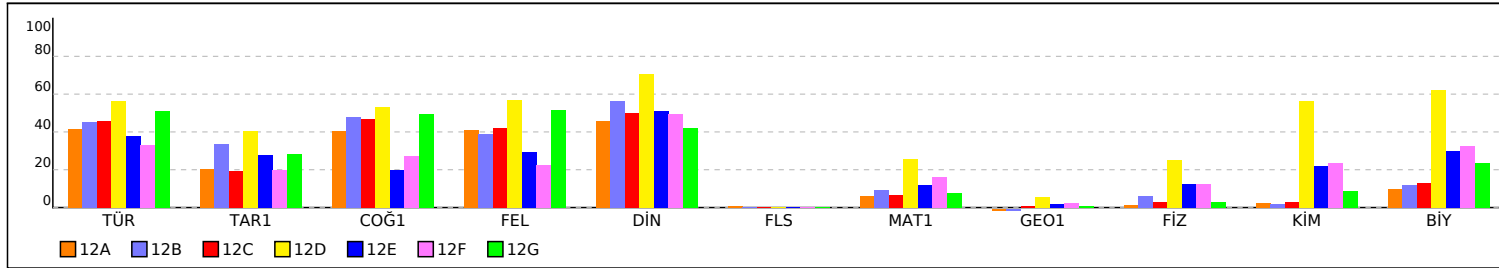

NET ORTALAMASINA GÖRE ŞUBE KARŞILAŞTIRMA